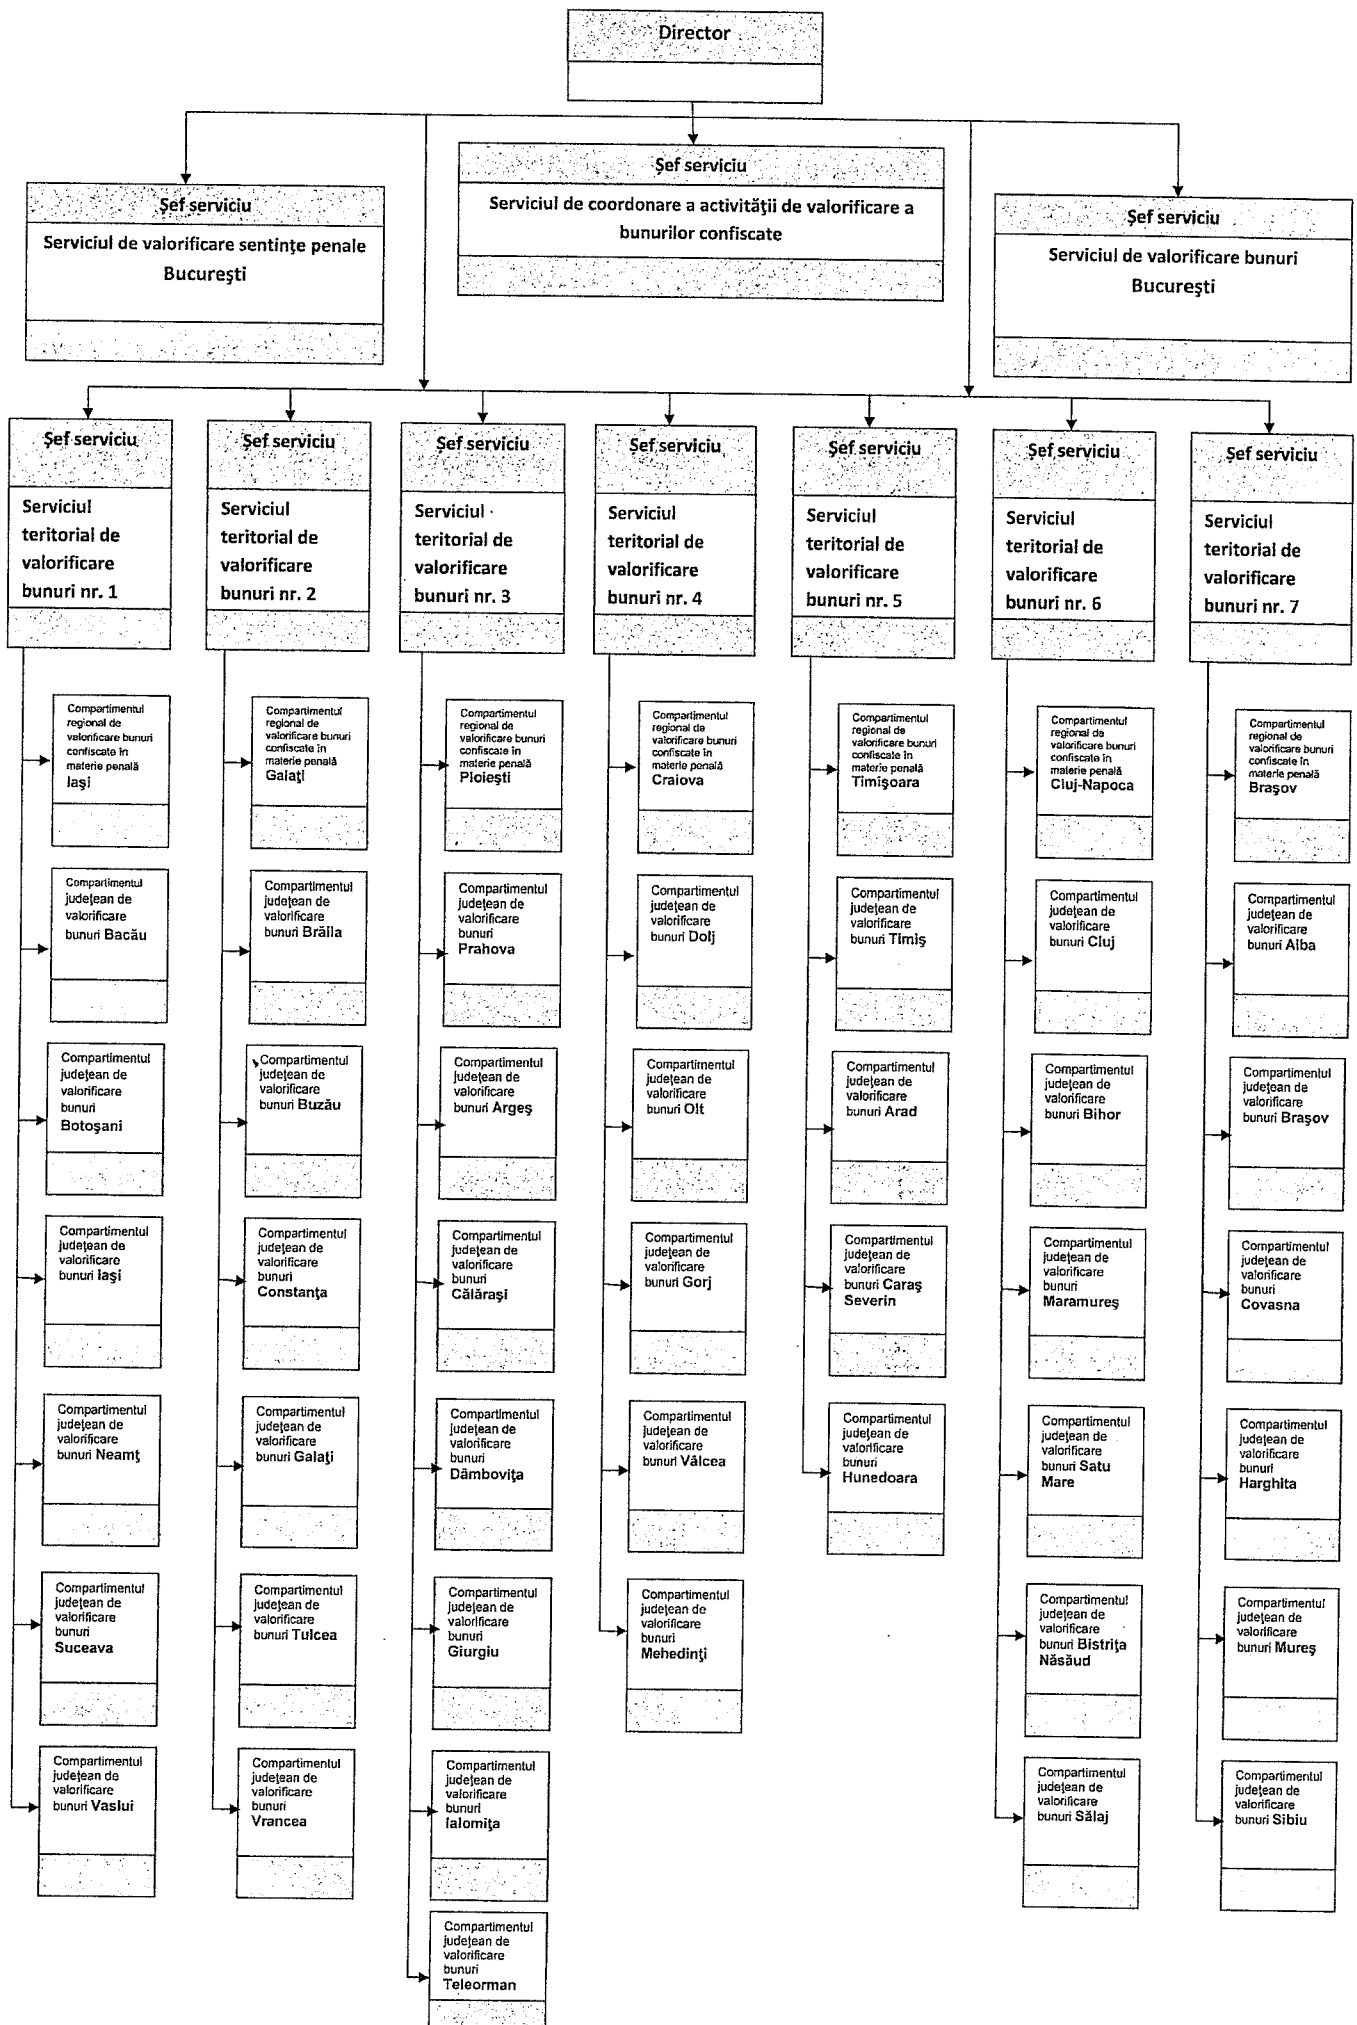

Direcția operativă de valorificare bunuri confiscate
organigrama internă a direcției pe structuri funcționale de tip serviciu/birou/compartiment