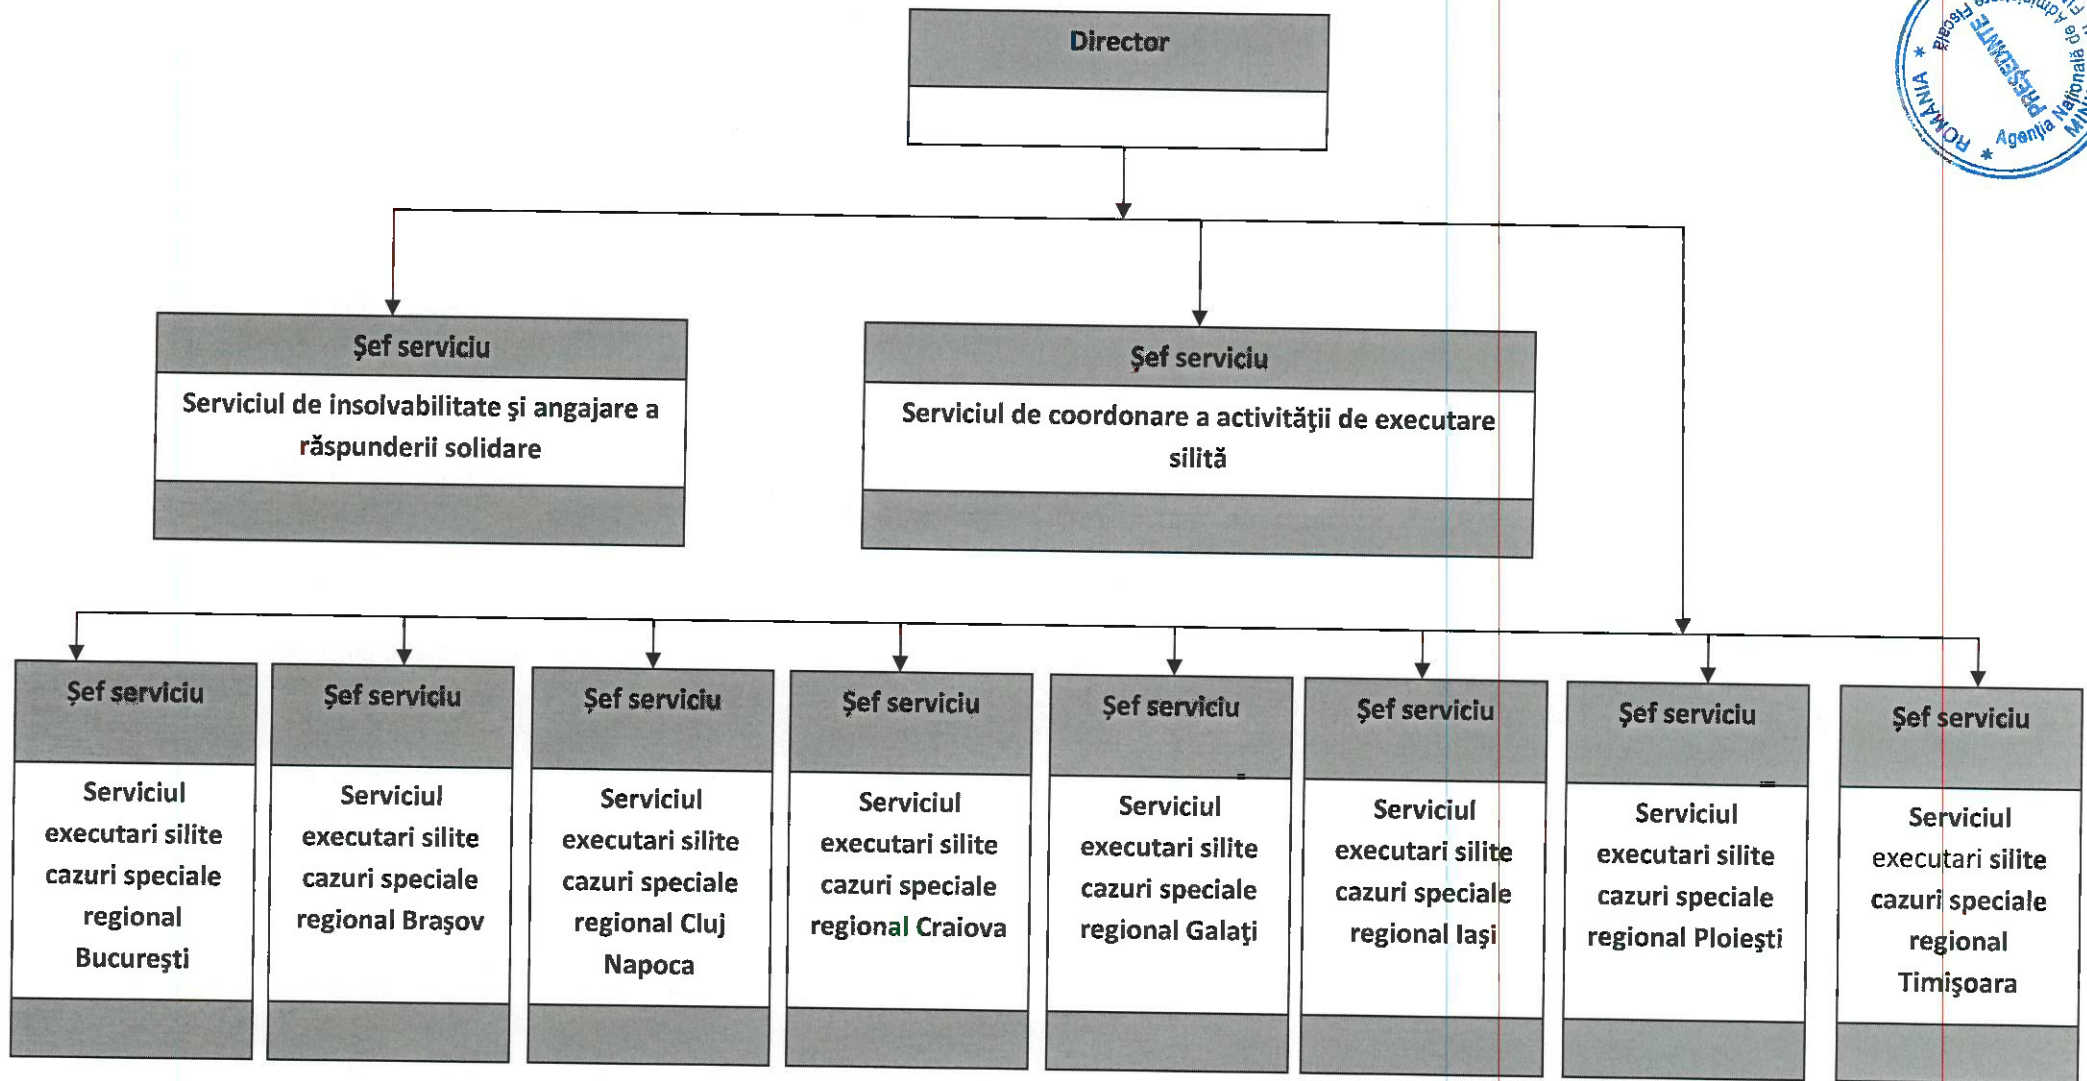

### Direcția Generală de Strategie și Monitorizarea Proceselor

organigrama internă a direcției generale pe structuri funcționale de tip serviciu/birou/compartiment

**Serviciul Intern de Prevenire și Protecție**  
-  
*organigrama internă a serviciului*

**Direcția Generală de Asistență pentru Contribuabili**  
*organigrama internă a direcției generale pe structuri funcționale de tip serviciu/birou/compartiment*

## Direcția Generală Executării Silite Cazuri Speciale

*organigrama internă a direcției generale pe structuri functionale de tip serviciu/birou/compartiment*

Direcția operativă de executare silită  
-  
organigrama internă a direcției pe structuri functionale de tip serviciu/birou/compartiment