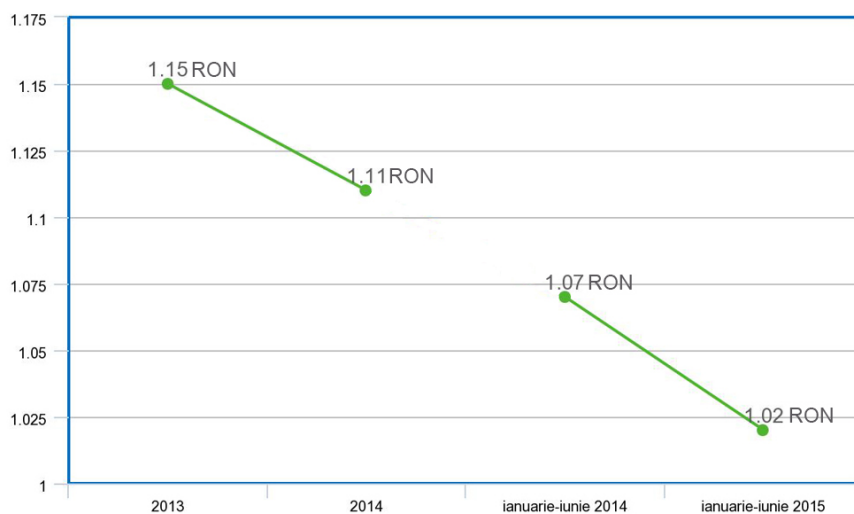

# CÂT CHELTUIE ANAF LA FIECARE 100 RON COLECTAȚI?

Agenția Națională de Administrare Fiscală

**1.02 RON!**

**➔ 4.59%** SCĂDERE A CHELTUIELILOR  
ÎN JUMĂTATE DE AN (2015)