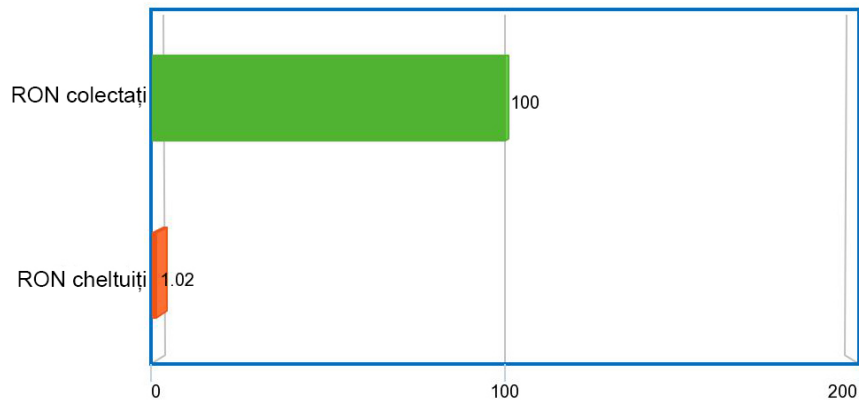

# CÂT CHELTUIE ANAF LA FIECARE 100 RON COLECTAȚI?

Agenția Națională de Administrare Fiscală

**1.02 RON!**

**➔ 4.59%** SCĂDERE A CHELTUIELILOR  
ÎN JUMĂTATE DE AN (2015)