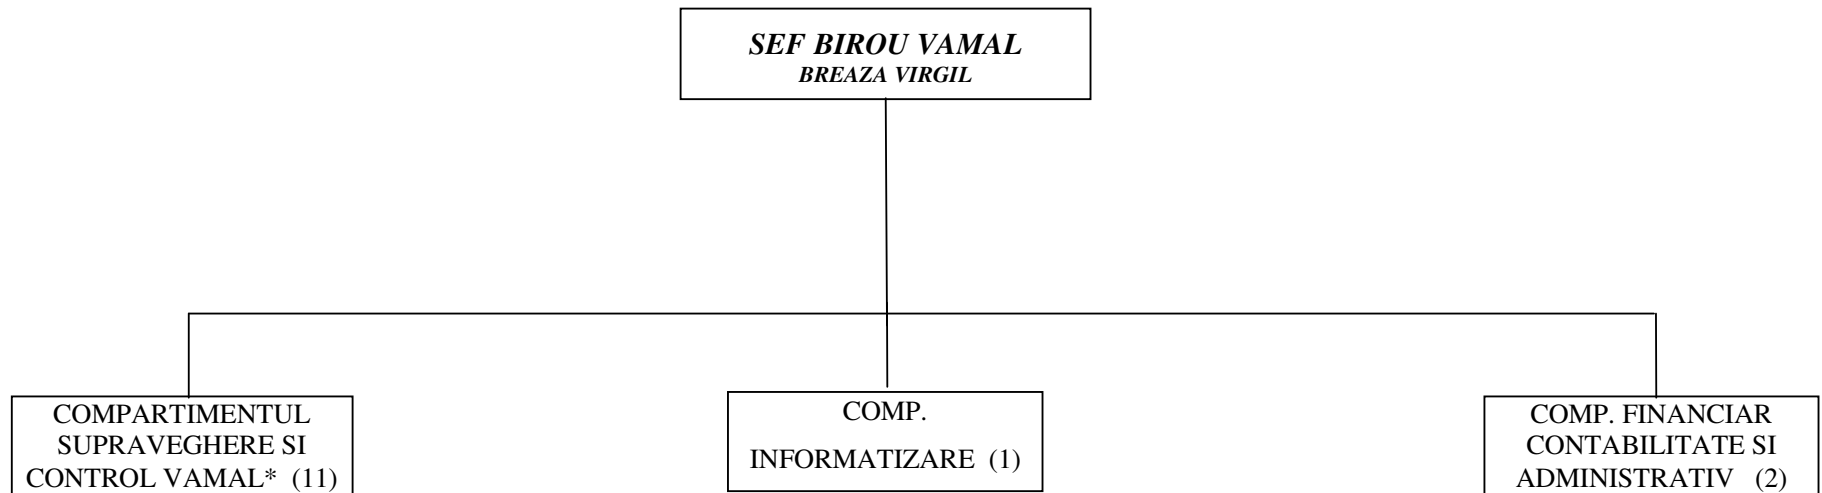

BIROU VAMAL DE FRONTIERA – GRADUL II – PORTILE DE FIER II

** Funcționează doar la nivel de Birou la Biroul Vamal Giurgiu*

Nota: 1) În situația în care nu pot fi constituite birouri/compartimente datorită numărului insuficient de posturi, atribuțiile acestora vor fi preluate de persoane din cadrul altor structuri ale aceluiași birou vamal. Atribuțiile vor fi evidențiate prin fișa postului. Pe măsura vacanței de posturi se vor constitui și structurile respective în conformitate cu structura organizatorică a biroului vamal.

2) La constituirea/modificarea structurilor se vor respecta dispozițiile art. 100 alin(5) din Legea nr. 188/1999, republicată(r2) cu modificările și completările ulterioare .