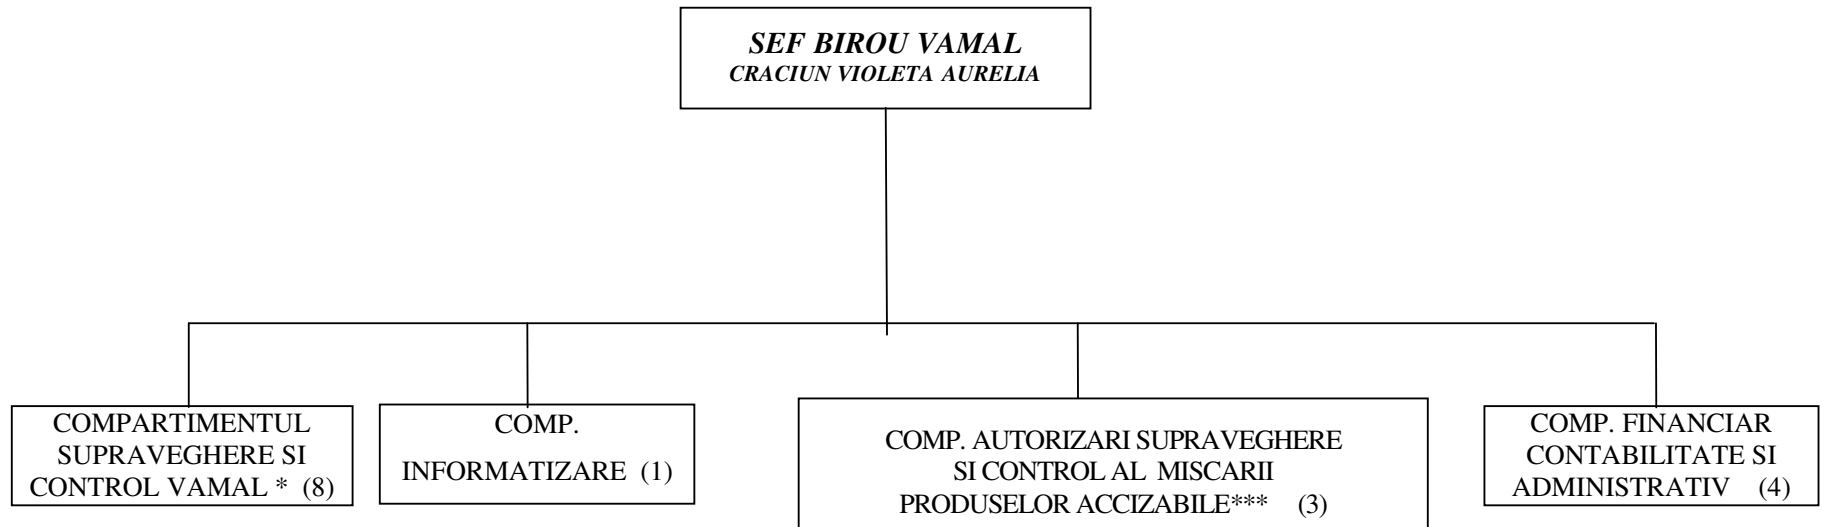

**BIROU VAMAL DE FRONTIERA – GRADUL II – MEHEDINTI**

\* Functioneaza la nivel de Birou doar la Biroul Vamal Giurgiu

\*\*\* Functioneaza doar la Birourile Vamale Braila, Giurgiu, Mehedinți si Tulcea

Nota: 1) In situatia in care nu pot fi constituite birouri/compartimente datorita numarului insuficient de posturi, atributiile acestora vor fi preluate de persoane din cadrul altor structuri ale aceluiasi birou vamal. Atributiile vor fi evidentiate prin fisa postului. Pe masura vacantarii de posturi se vor constitui si structurile respective in conformitate cu structura organizatorica a biroului vamal.

2) La constituirea/modificarea structurilor se vor respecta dispozitiile art. 100 alin(5) din Legea nr. 188/1999, republicata(r2) cu modificarile si completarile ulterioare .