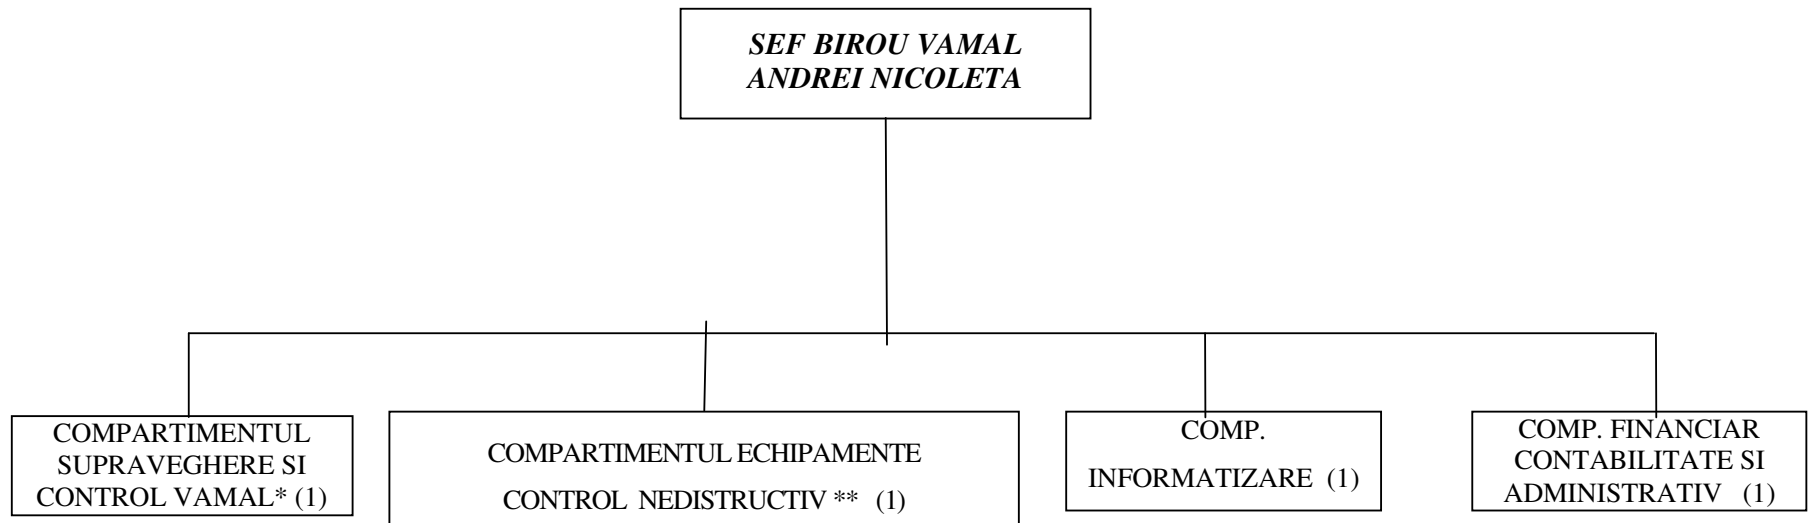

BIROU VAMAL DE FRONTIERA – GRADUL II – BECHET

* Functioneaza doar la nivel de Birou la Biroul Vamal Giurgiu

**Functioneaza doar la Birourile vamale Oancea, Stanca Costesti, Sighet, Jimbolia si Bechet.

Nota: 1) In situatia in care nu pot fi constituite birouri/compartimente datorita numarului insuficient de posturi, atributiile acestora vor fi preluate de persoane din cadrul altor structuri ale aceluasi birou vamal. Atributiile vor fi evidentiata prin fisa postului. Pe masura vacantarii de posturi se vor constitui si structurile respective in conformitate cu structura organizatorica a biroului vamal.

2) La constituirea/modificarea structurilor se vor respecta dispozitiile art. 100 alin(5) din Legea nr. 188/1999, republicata(r2) cu modificarile si completarile ulterioare .