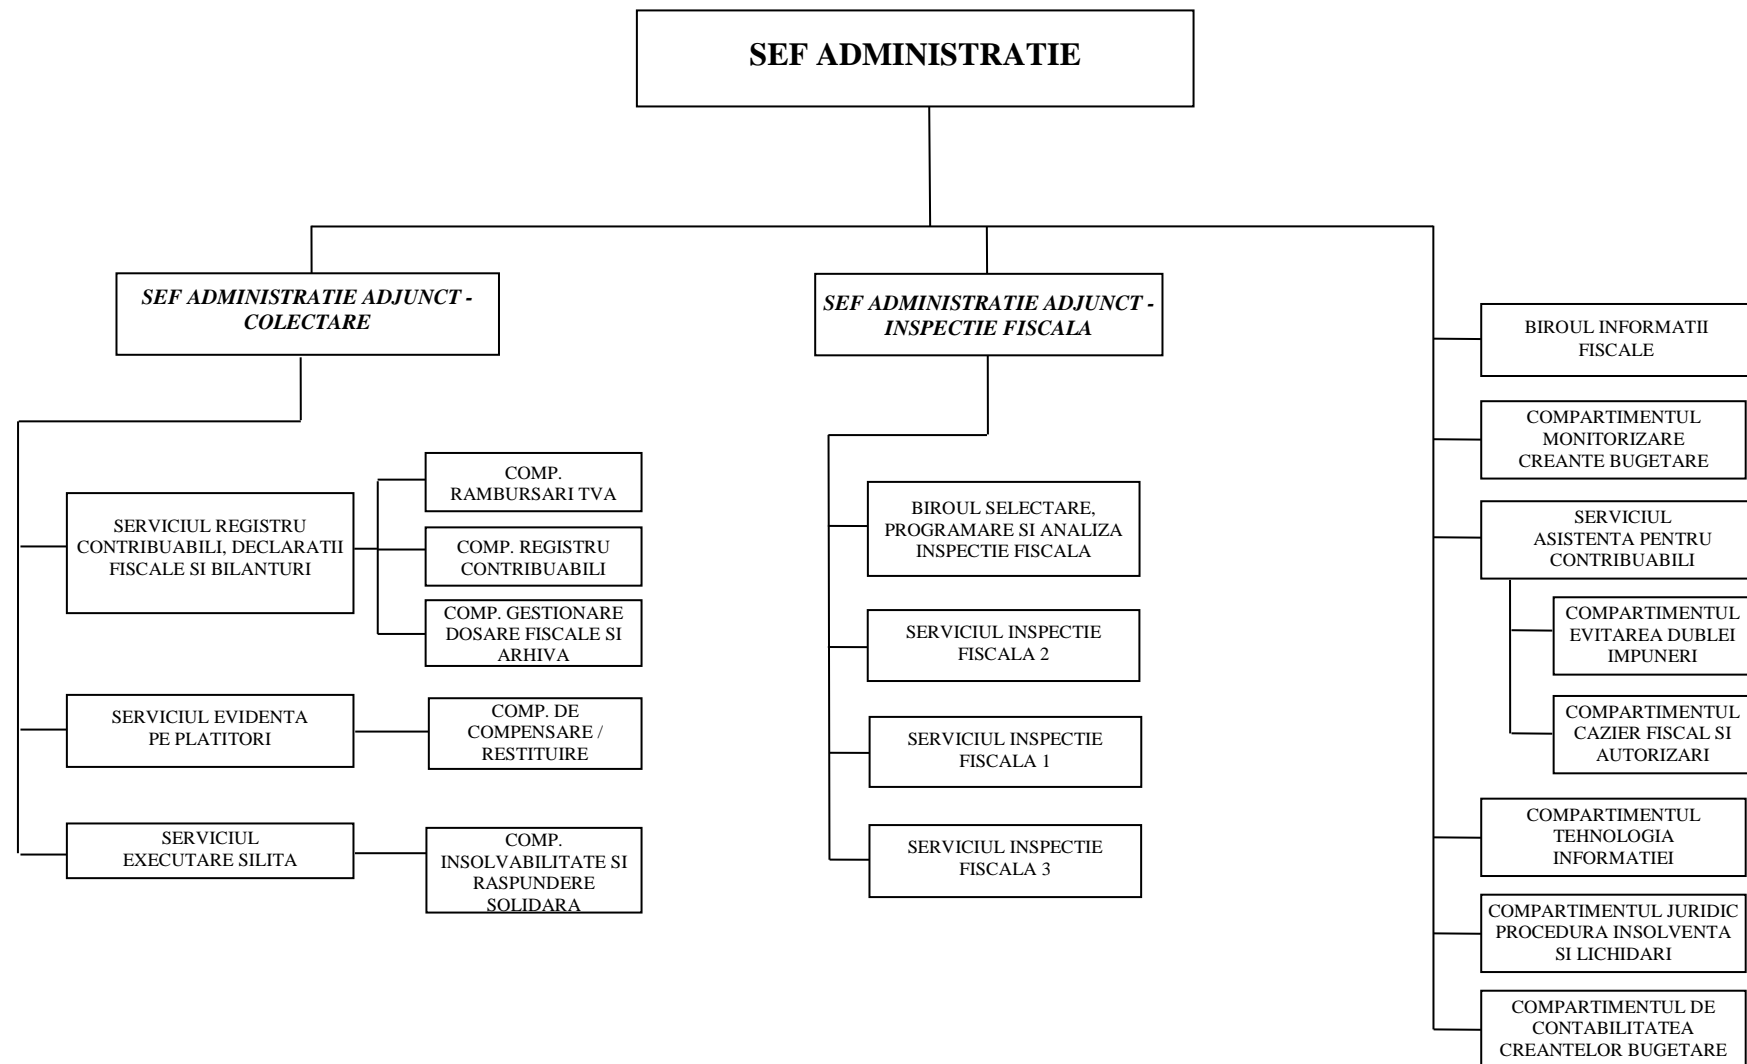

ADMINISTRAȚIA REGIONALĂ PENTRU CONTRIBUABILI MIJLOCII - Proiect
 (Se va constitui la nivel de regiune în cadrul DRGFP Galați și va funcționa la Constanța)

Nota: Administratia pentru contribuabili mijlocii va functiona cu un numar cuprins între 95 - 105 posturi