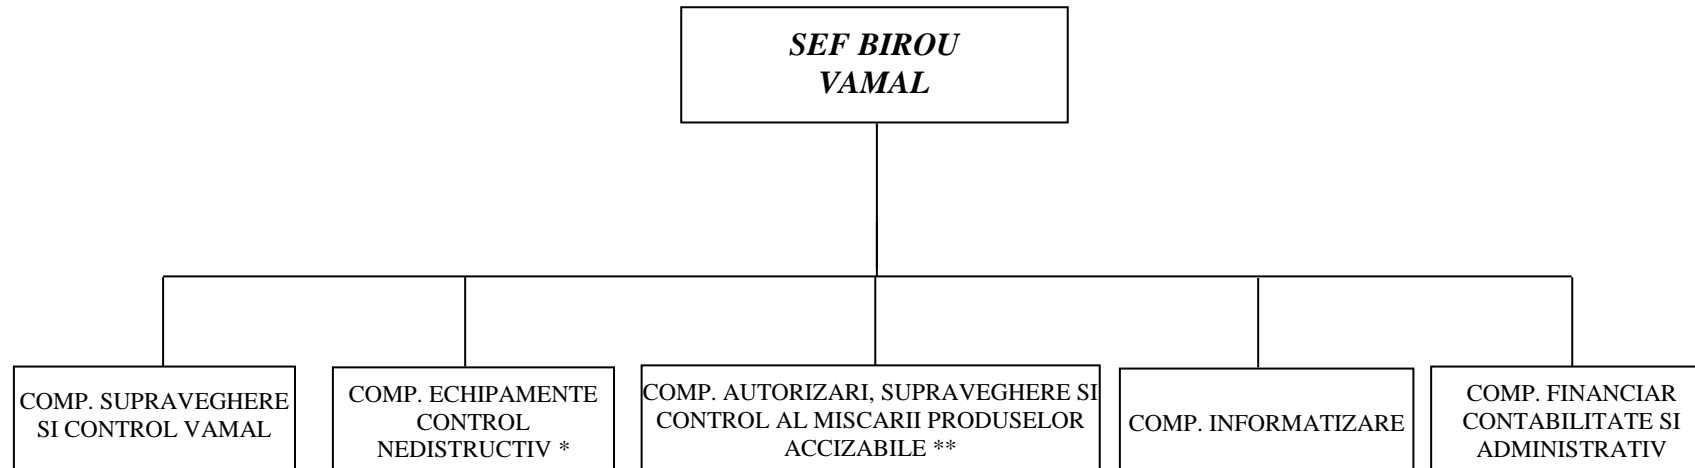

BIROU VAMAL DE FRONTIERA – GRADUL II - Proiect

* Functioneaza doar la Birourile vamale Oancea, Stanca Costesti, Sighet, Jimbolia si Bechet

** Functioneaza doar la Birourile vamale Braila, Giurgiu, Mehedinti si Tulcea

Nota: 1) In situatia in care nu pot fi constituite compartimente datorita numarului insuficient de posturi, atributiile acestora vor fi preluate de persoane din cadrul altor structuri ale aceluasi birou vamal. Atributiile vor fi evidentiate prin fisa postului. Pe masura vacantarii de posturi se vor constitui si structurile respective, in conformitate cu structura organizatorica a biroului vamal