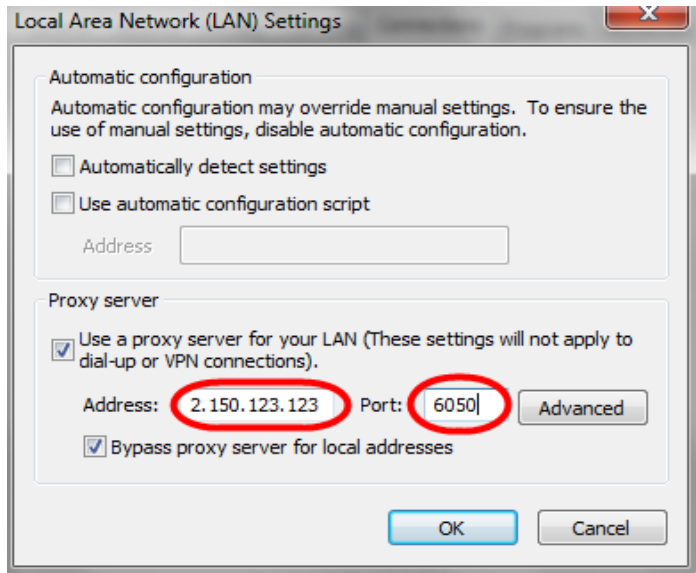

Erori frecvente

Eroare: Eroare descarcare fisier ...

Manifestare: Aplicatia afiseaza mesajul de eroare:

Rezolvare:

Verificati in browser, Tools->Internet options->Conections-LAN settings

Daca folositi server proxy, este completata adresa si portul, ca in imaginea de mai jos.

ATENTIE! Adresa din imagine (2.150.123.123) si portul (6050) sunt doar de exemplu. Nu le completati in browser-ul dumneavoastra, sau in aplicatie!

Cu dublu click pe functia „Setari” din aplicatie, vi se deschide pagina de setari proxy in care trebuie sa completati datele (Address si Port), dupa care apasati butonul „Salveaza” si inchideti pagina.

ATENTIE! La adresa serverului proxy/port completati datele existente la dumneavoastra in LAN settings, nu cele din imaginea prezentata ca model.

Eroare: Out of memory...

Manifestare: Aplicatia afiseaza mesajul de eroare: