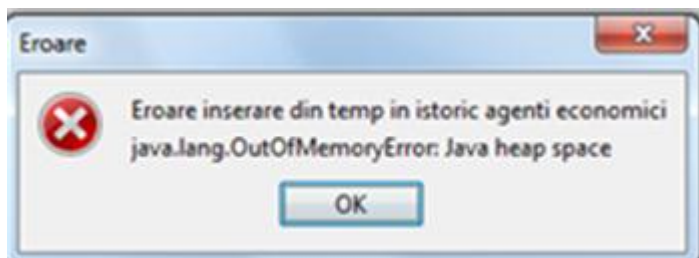

sau:

si la urmatoarea actualizare/rulare:

si :

Rezolvare:

1. Se sterge folder-ul RTVAI, se extrage din nou din kitt-ul aplicatiei pe statia locala
2. Se ruleaza aplicatia, in functie de sistemul de operare folosit prin una din cele doua metode:
 - a. dublu-click pe **launcher.bat** (nu pe fisierul RTVAI.jar)
 - b. comanda: **java -Xmx512m -jar RTVAI.jar**