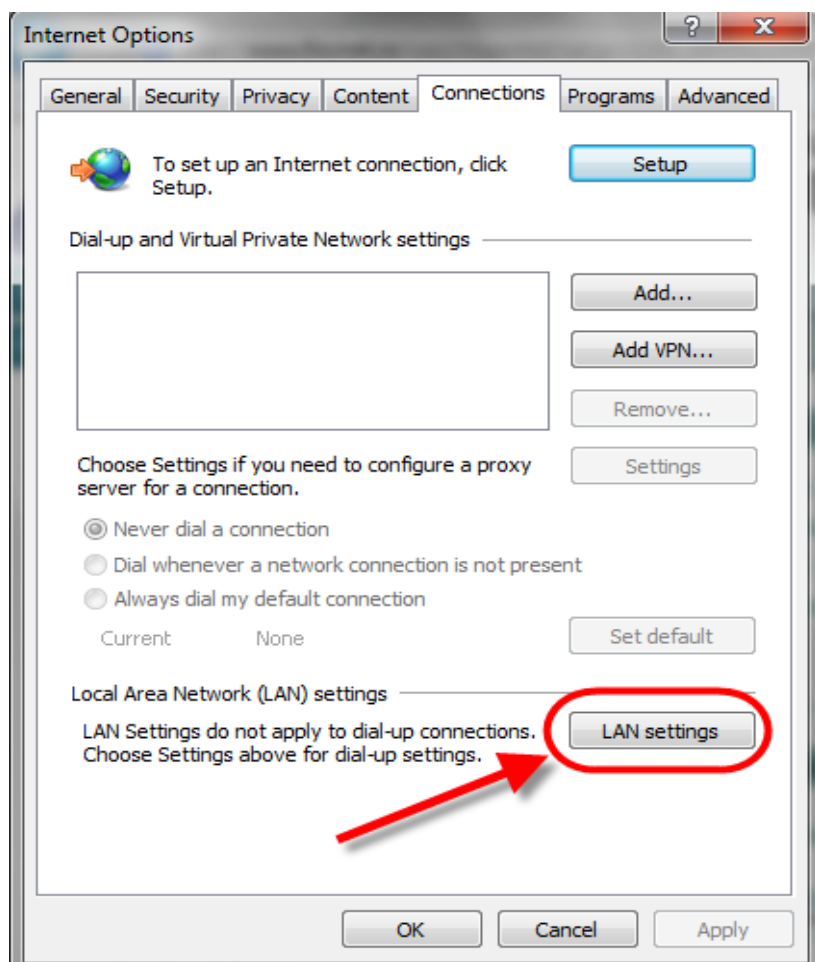

Erori frecvente

Eroare: Eroare descarcare fisier ...

Manifestare: Aplicatia afiseaza mesajul de eroare:

Rezolvare:

Verificati in browser, Tools->Internet options->Conections-LAN settings

Daca folositi server proxy, este completata adresa si portul, ca in imaginea de mai jos.

ATENTIE! Adresa din imagine (2.150.123.123) si portul (6050) sunt doar de exemplu. Nu le completati in browser-ul dumneavoastra, sau in aplicatie!

Cu dublu click pe functia „Setari” din aplicatie, vi se deschide pagina de setari proxy in care trebuie sa completati datele (Address si Port), dupa care apasati butonul „Salveaza” si inchideti pagina.

ATENTIE! La adresa serverului proxy/port completati datele existente la dumneavoastra in LAN settings, nu cele din imaginea prezentata ca model.

Eroare: Out of memory...

Manifestare: Aplicatia afiseaza mesajul de eroare: