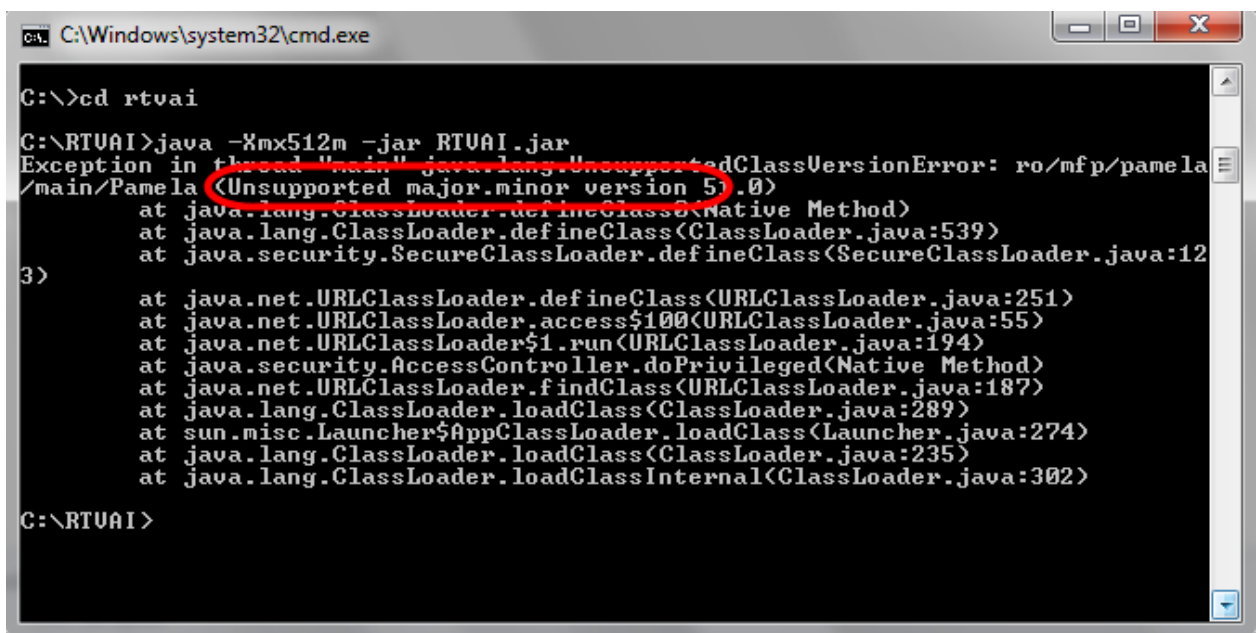

Eroare: Folositi o versiune mai veche de Java

Manifestare: Aplicatia afiseaza mesajul de eroare:

Rezolvare:

Pentru lansarea aplicatiei, in conditiile in care aveti nevoie sa folositi si alte soft-uri ce utilizeaza versiuni mai vechi de java, completati in fisierul „launcher.bat” calea catre soft-ul java, versiunea 7:

- Deschideti folder-ul RTVAI
- Selectati fisierul „launcher.bat”
- Apasati click dreapta
- Selectati optiunea „Edit”
- Inlocuiti cuvantul „java” cu calea catre fisierul „java.exe”, corespunzator versiunii 7, ca in exemplul de mai jos: